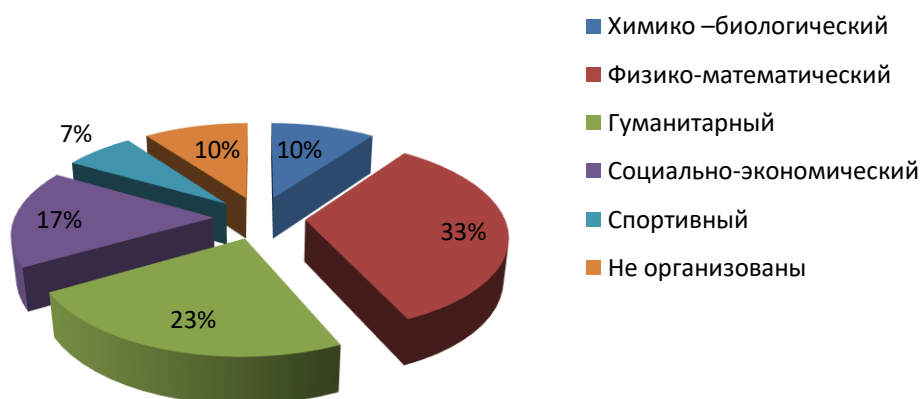

г. Тула – 2 учащихся (6%)

г. Дорогомилово – 2 учащихся (6%)

Бюджет – 15 учащихся (50%)

Профиль класса – физико-математический

Поступаемость по профилю - 10 уч. (33%)

Процент поступления по профилям

№	Место поступления	Бюджет (отметить знаком +)	Работают (не организованы)
1.			Не организован
2.	ТулГУ (Тульский Государственный университет) г. Тула Факультет: Физическая культура Приказ №2660СТ от 03.08	+	
3.	ГУУ (Государственный университет управления) г. Москва Факультет: Экономика (бизнес аналитика и прогнозирование) Приказ № СТ-861 от 03.08		